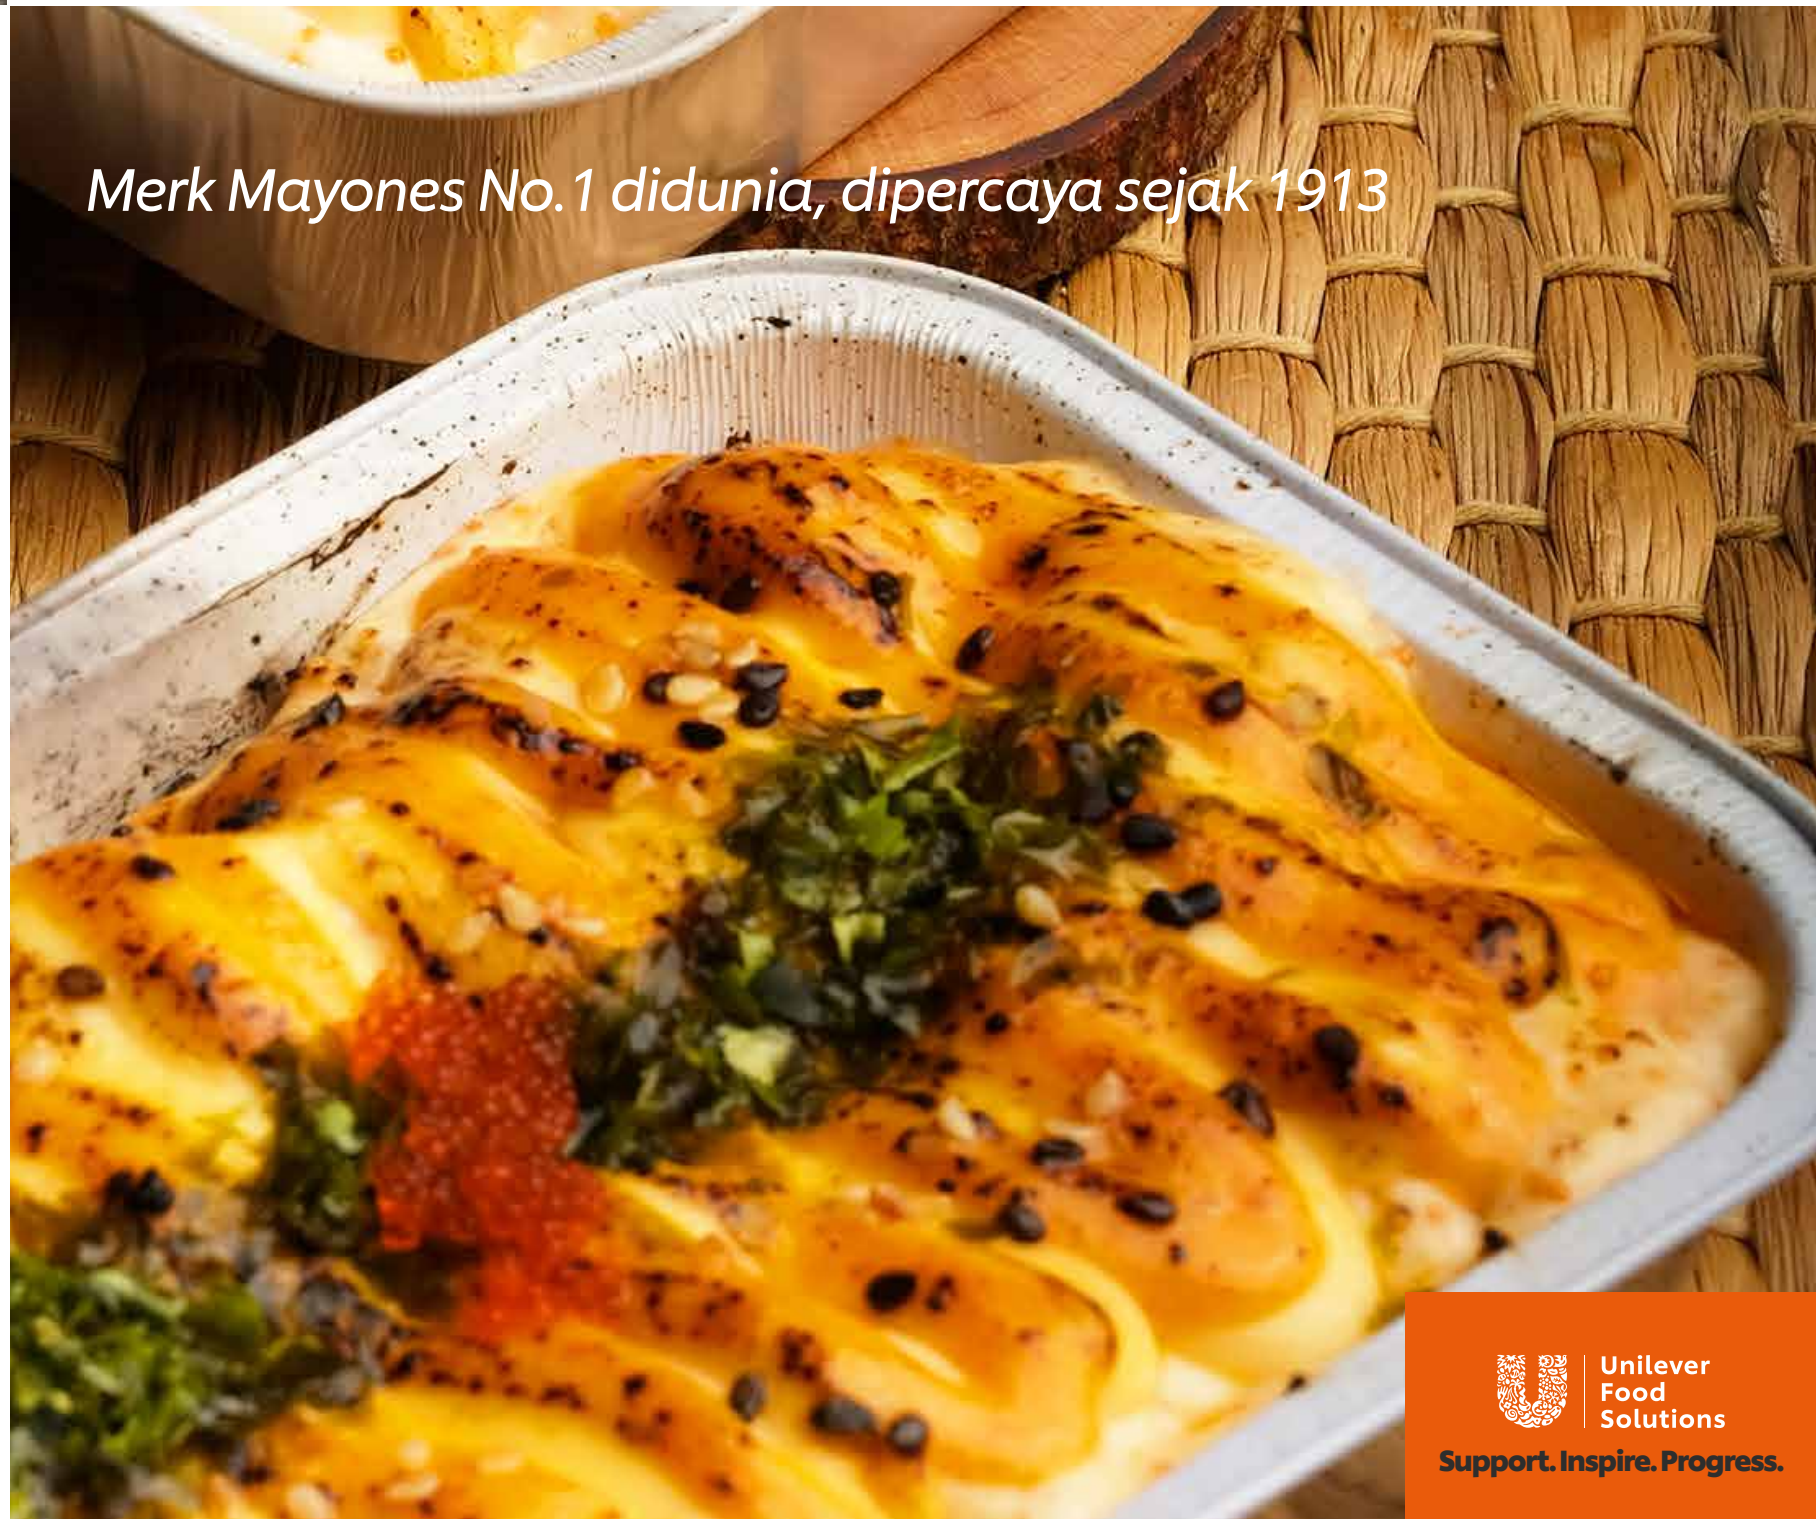

KECAP MANIS

Dipilih 9 dari 10 Chef Indonesia

Bango Kecap Manis
1,525kg

6 x 1,525kg
Masa simpan : 12 bulan

Bango Kecap Manis
6,2kg

1 x 6,2kg
Masa simpan : 12 bulan

MAYONES

Merk Mayones No.1 didunia, dipercaya sejak 1913